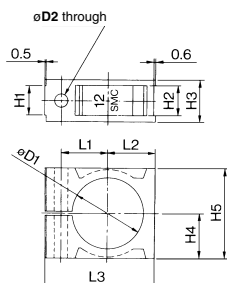

Dimensions

Model		øD1	øD2	H1	H2	H3	H4	H5	L1	L2	L3	Symbol
Metric size	Inch size											
TMH-23J	TMH-01J	8.5	3.3	4.5	4.6	7.5	6	12	7.2	6.6	18	1/8J
TMH-04J	TMH-03J	9.4										4 5/32J
TMH-06J	—	11.7	3.3	6.3	6.4	9.3	7.7	15.4	8.5	8.3	21	6J
—	TMH-07J	12.1										1/4J
TMH-06	—	13.1										6
—	TMH-07	13.5	4.3	7.1	7.2	11.1	10	20	11	10.6	26.5	1/4
TMH-08	TMH-09	15.5										8 5/16
TMH-10	—	18.8										10
TMH-12	—	21.2	4.3	9.5	9.6	13.5	14	28	14.2	14.6	34	12
—	TMH-13	22										1/2

AS
TMH
ASD
AS
AS-FE
KE
AS-FG
AS-FP
AS-FM
AS-D
AS-T
ASP
ASN
AQ
ASV
AK
VCHC
ASS
ASR
ASQ