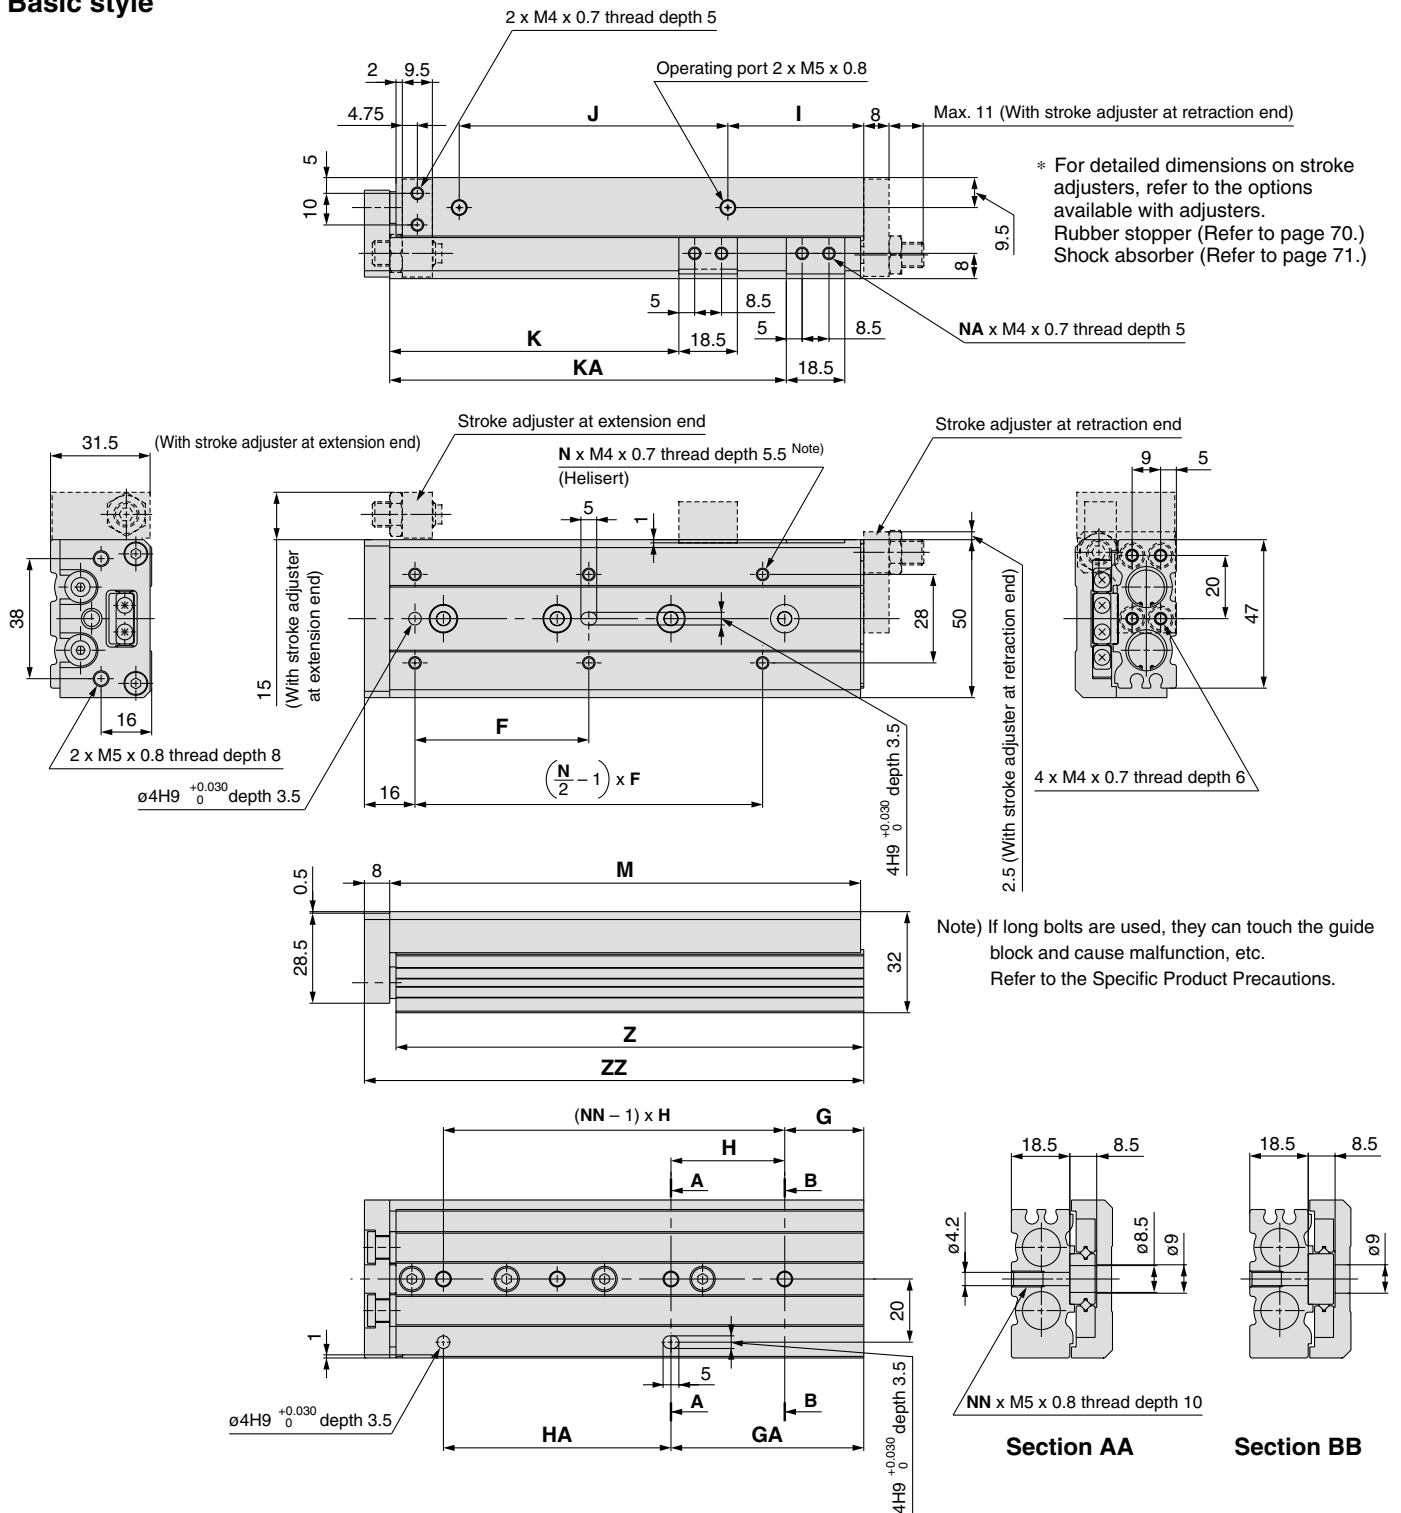

Series MXS

Dimensions: MXS12

Basic style

(mm)

Model	F	N	G	H	NN	GA	HA	I	J	K	KA	NA	M	Z	ZZ
MXS12-10	35	4	15	40	2	15	40	10	40	26.5	—	2	71	70	80
MXS12-20	35	4	15	40	2	15	40	10	40	36.5	—	2	71	70	80
MXS12-30	35	4	15	40	2	15	40	10	40	46.5	—	2	71	70	80
MXS12-40	50	4	17	25	3	42	25	10	52	56.5	—	2	83	82	92
MXS12-50	35	6	15	36	3	51	36	22	60	66.5	—	2	103	102	112
MXS12-75	55	6	25	36	4	61	72	43	85	91.5	125.5	4	149	148	158
MXS12-100	65	6	35	38	5	111	76	52	130	116.5	179.5	4	203	202	212