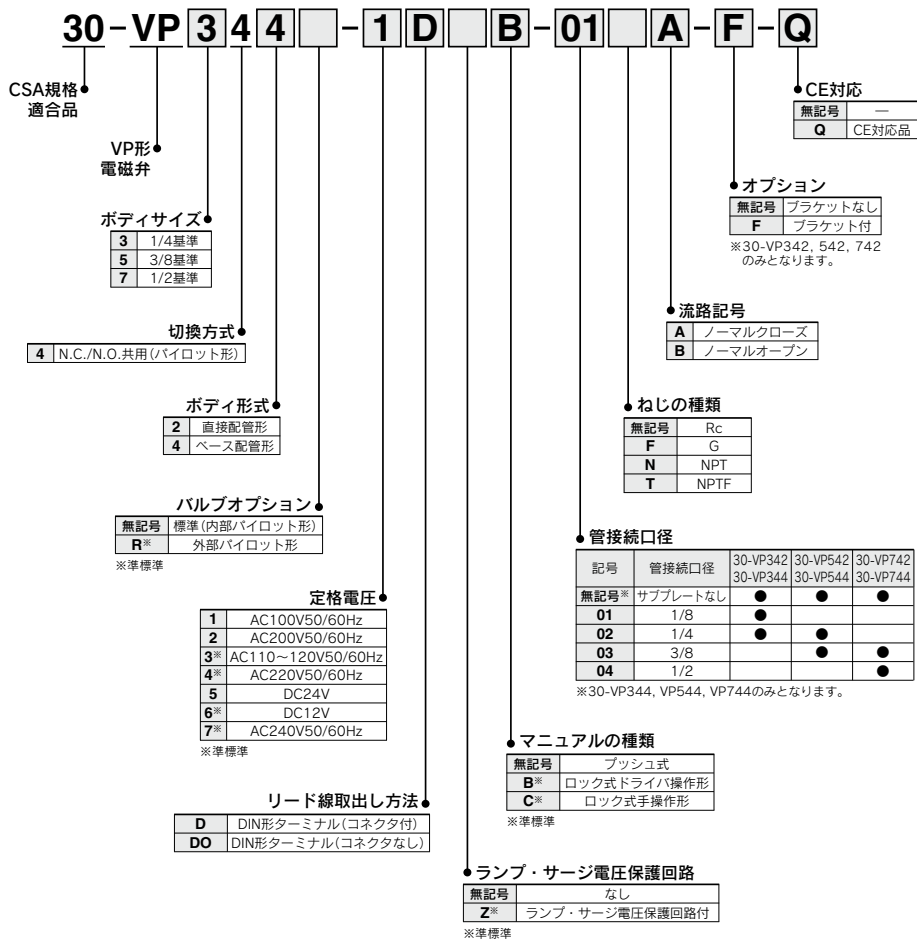

# 弾性体シール 3ポート／パイロット・ポペットタイプ VP300・500・700 Series

## 型式表示方法