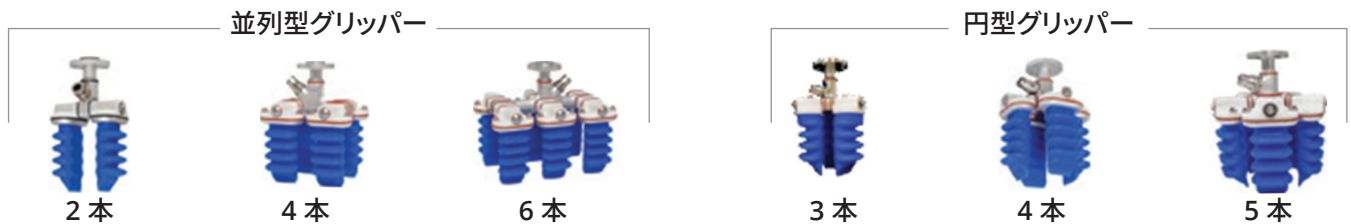

mGrip モジュール式グリップシステムは構成可能なソフト グリッパーおよびコントローラー製品で、食品加工産業で従来つかみにくかった物を安定してすばやく持ち上げることができます。

1. グリッパーの選択

2. スペーサーキットの追加

スペーサーキットは、1つのグリッパーで幅広いサイズの物を取り扱うために求められる適応性を実現します。

並列型グリッパーおよび円型グリッパーに使用できます。

3. コントローラーの選択

カテゴリ	種類	アイテム	部品番号		
コンパクト並列型グリッパー  2本 4本 6本	産業用	フィンガー 2本並列型 フィンガー 4本並列型 フィンガー 6本並列型	700434 700435 700436		
	食品グレード	フィンガー 2本並列型 フィンガー 4本並列型 フィンガー 6本並列型	700440 700441 700442		
	コンパクト円型グリッパー  3本 4本 5本	産業用	フィンガー 3本円型 フィンガー 4本円型 フィンガー 5本円型	700437 700438 700439	
		食品グレード	フィンガー 3本円型 フィンガー 4本円型 フィンガー 5本円型	700443 700444 700445	
		並列型スペーサー キット 	汎用	フィンガー 2本並列型スペーサー キット	700147
				フィンガー 4本並列型スペーサー キット	700148
フィンガー 6本並列型スペーサー キット				700149	
円型スペーサー キット 		汎用	フィンガー 3本円型スペーサー キット	700186	
	フィンガー 4本円型スペーサー キット		700153		
	フィンガー 5本円型スペーサー キット		700154		
コントローラー					
 SRCU - ミニ	 coDrive™ コントロールユニット	Soft Robotics ミニ コントロール ユニット	700161		
		coDrive™ コントロール ユニット	700210		