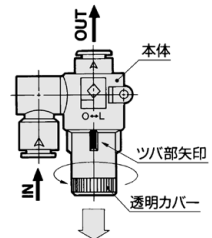

部品品番	適用フィルタ型式	エレメントサイズ mm	セット内容	
			エレメント	カバー用Oリング
I-34S-A	ZFB100, ZFB101	φ10×φ6×L33	10ヶ	10ヶ
I-35S-A	ZFB200, ZFB201	φ12×φ8×L42	10ヶ	10ヶ
I-36S-A	ZFB300, ZFB301	φ14×φ10×L45	10ヶ	10ヶ
I-39S-A	ZFB401	φ16×φ14×L60	10ヶ	10ヶ

注) エレメントおよびカバー用Oリング各10ヶのセット販売となります。

外形寸法図

エレメント交換要領

- 1) 運転を止めてフィルタの内圧を大気圧にしてください。
- 2) 透明カバーを反時計回りにして、透明カバーのツバ部矢印を本体の“L” (LOCK) 側突起部から“O” (OPEN) 側突起部へ位置を合わせてください。
- 3) 透明カバーを下方へ引抜き、エレメントを取り出してください。透明カバー内に付着滞留している塵埃等はエアブロー等で除去してください。(Oリングの損傷確認も行ってください。)
- 4) 新しいエレメントを本体へ挿入してください。
- 5) 透明カバーのツバ部矢印を本体の“O”側突起部に合わせ、透明カバーを本体へ挿込み時計回りに回して“O”側突起部から“L”側突起部へ合わせるとLOCKは完了します。
- 6) 運転を開始してください。

エレメント交換要領図

サイズ	型式	A	B	C	D	E	F	G	H	I	J	K	L	M	N
ミリサイズ	ZFB100-04	48	26	53	22.5	12.5	24	17.5	15	50	15.5	14.4	12.8	4	8.5
	ZFB100-06			54										6	
	ZFB200-06	52	28	65	24.5	13.5	27	19.5	16	61	17.5	16.6	15.2	6	9.5
	ZFB200-08													8	
	ZFB300-08	57	30	69.5	27	14.5	29.5	21	17	65	21.5	18	18.5	8	11
	ZFB300-10			70										10	
インチサイズ	ZFB101-05	48	26	53	22.5	12.5	24	17.5	15	50	15.5	14.4	12.8	3/16"	8.5
	ZFB101-07			54			24.2	17.7						1/4"	
	ZFB201-07	52	28	65	24.5	13.5	27.2	19.7	16	61	17.5	16.6	15.2	1/4"	9.5
	ZFB301-11	57	30	70	27	14.5	30.2	21.7	17	65	21.5	18	18.5	3/8"	11
	ZFB401-13	64.5	34	87.5	30.5	16.5	34	24	21.5	81	25.6	23	21.7	1/2"	13.5