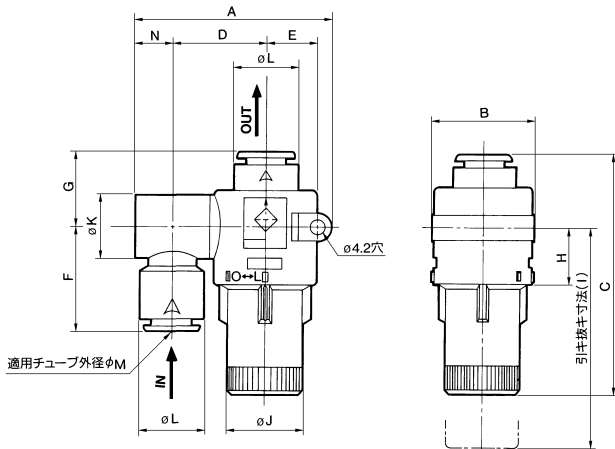

外形寸法図

エレメント交換要領

1) 運転を止めてフィルタの内圧を大気圧にしてください。
2) 透明カバーを反時計回りにして、透明カバーのツバ部矢印を本体の“L” (LOCK) 側突起部から“O” (OPEN) 側突起部へ位置を合わせてください。
3) 透明カバーを下方へ引抜き、エレメントを取り出してください。透明カバー内に付着滞留している塵埃等はエアブロー等で除去してください。(Oリングの損傷確認も行ってください。)
4) 新しいエレメントを本体へ挿入してください。
5) 透明カバーのツバ部矢印を本体の“O”側突起部に合わせ、透明カバーを本体へ挿込み時計回りに回して“O”側突起部から“L”側突起部へ合わせるとLOCKは完了します。
6) 運転を開始してください。