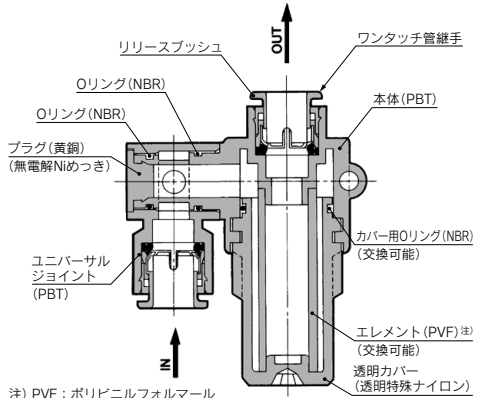

注2) 加圧状態を保持するラインで使用しますと本体が破損する場合がありますので使用しないでください。

表示記号

ZFA

ZFB

ZFC

型式表示方法

記号	ろ過面積 (mm ²)
10	1037
20	1584
30	1980
40	3016

記号	チューブ サイズ	適用型式		
		ZFB10	ZFB20	ZFB30
04	ø4	●	●	—
06	ø6	●	●	—
08	ø8	—	●	●
10	ø10	—	—	●

インチサイズ

記号	チューブ サイズ	適用型式			
		ZFB10	ZFB20	ZFB30	ZFB40
05	ø3/16"	●	—	—	—
07	ø1/4"	●	●	—	—
11	ø3/8"	—	—	●	—
13	ø1/2"	—	—	—	●

ZFB Series

流量特性

使用流体：空気 測定圧：二次側大気開放(加圧)
ろ過精度：30μm 温度：常温

構造図

注) PVF：ポリビニルフォルマール

交換エレメント品番

部品品番	適用フィルタ型式	エレメントサイズ mm	セット内容	
			エレメント	カバー用Oリング
I-34S-A	ZFB100, ZFB101	φ10×φ6×L33	10ヶ	10ヶ
I-35S-A	ZFB200, ZFB201	φ12×φ8×L42	10ヶ	10ヶ
I-36S-A	ZFB300, ZFB301	φ14×φ10×L45	10ヶ	10ヶ
I-39S-A	ZFB401	φ16×φ14×L60	10ヶ	10ヶ

注) エレメントおよびカバー用Oリング各10ヶのセット販売となります。

外形寸法図

エレメント交換要領

- 1) 運転を止めてフィルタの内圧を大気圧にしてください。
- 2) 透明カバーを反時計回りにして、透明カバーのツバ部矢印を本体の“L” (LOCK) 側突起部から“O” (OPEN) 側突起部へ位置を合わせてください。
- 3) 透明カバーを下方へ引抜き、エレメントを取り出してください。透明カバー内に付着滞留している塵埃等はエアブロー等で除去してください。(Oリングの損傷確認も行ってください。)
- 4) 新しいエレメントを本体へ挿入してください。
- 5) 透明カバーのツバ部矢印を本体の“O”側突起部に合わせ、透明カバーを本体へ挿込み時計回りに回して“O”側突起部から“L”側突起部へ合わせるとLOCKは完了します。
- 6) 運転を開始してください。