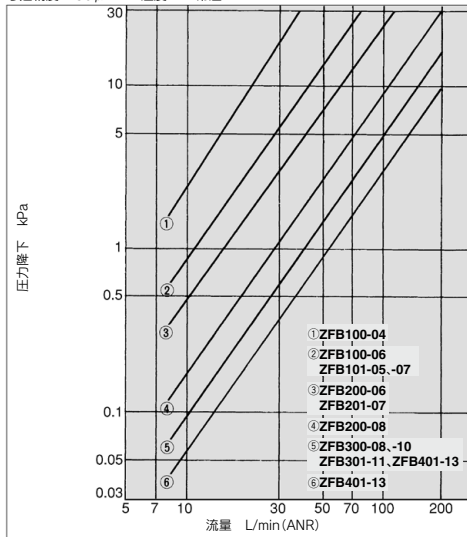

注2) 加圧状態を保持するラインで使用しますと本体が破損する場合がありますので使用しないでください。

表示記号

ZFA

ZFB

ZFC

型式表示方法

記号	ろ過面積 (mm ²)
10	1037
20	1584
30	1980
40	3016

記号	チューブ サイズ	適用型式		
		ZFB10	ZFB20	ZFB30
04	ø4	●	●	—
06	ø6	●	●	—
08	ø8	—	●	●
10	ø10	—	—	●

インチサイズ

記号	チューブ サイズ	適用型式			
		ZFB10	ZFB20	ZFB30	ZFB40
05	ø3/16"	●	—	—	—
07	ø1/4"	●	●	—	—
11	ø3/8"	—	—	●	—
13	ø1/2"	—	—	—	●

ZFB Series

流量特性

使用流体：空気 測定圧：二次側大気開放(加圧)
ろ過精度：30μm 温度：常温

構造図

注) PVF：ポリビニルフォルマール

交換エレメント品番